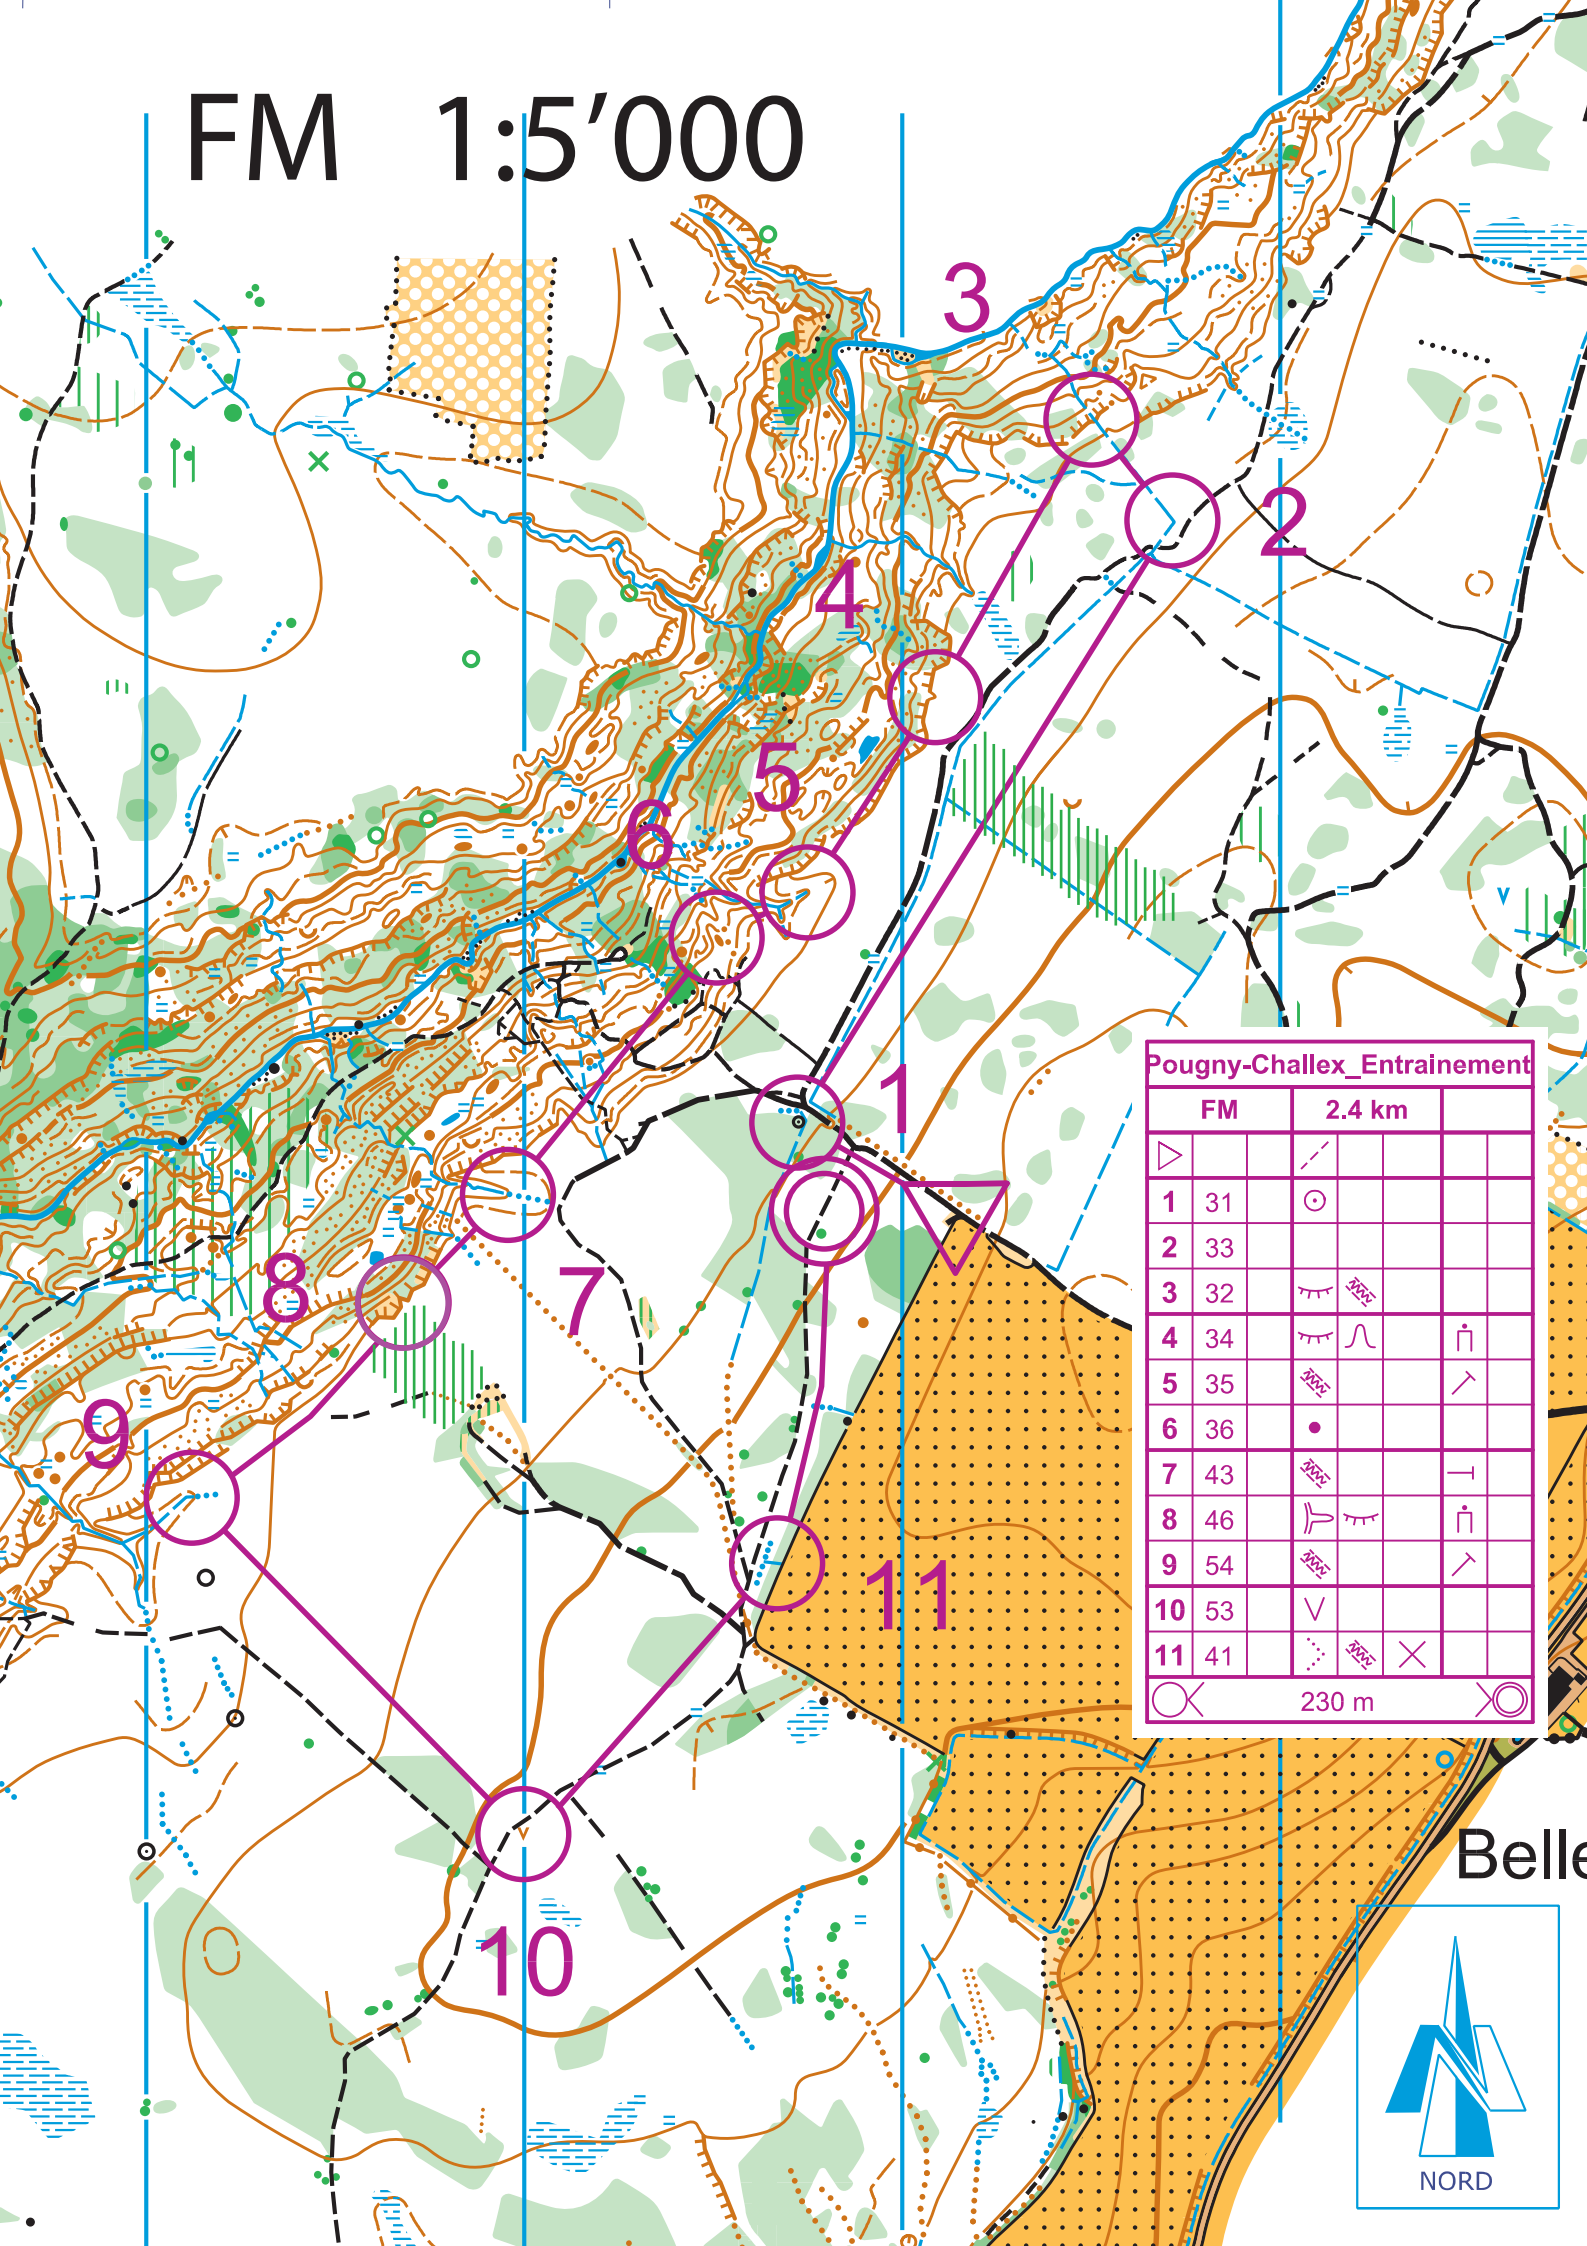

FM 1:5'000

Pougny-Challex_Entrennement

	FM	2.4 km		
▷		/-		
1	31	⊙		
2	33			
3	32	⌒ 2000		
4	34	⌒ 2000	∩	∩
5	35	⌒ 2000		∩
6	36	•		
7	43	⌒ 2000		∩
8	46	∩ 2000	∩	∩
9	54	⌒ 2000		∩
10	53	∇		
11	41	⌒ 2000	×	

⊙ 230 m ⊙

Belle