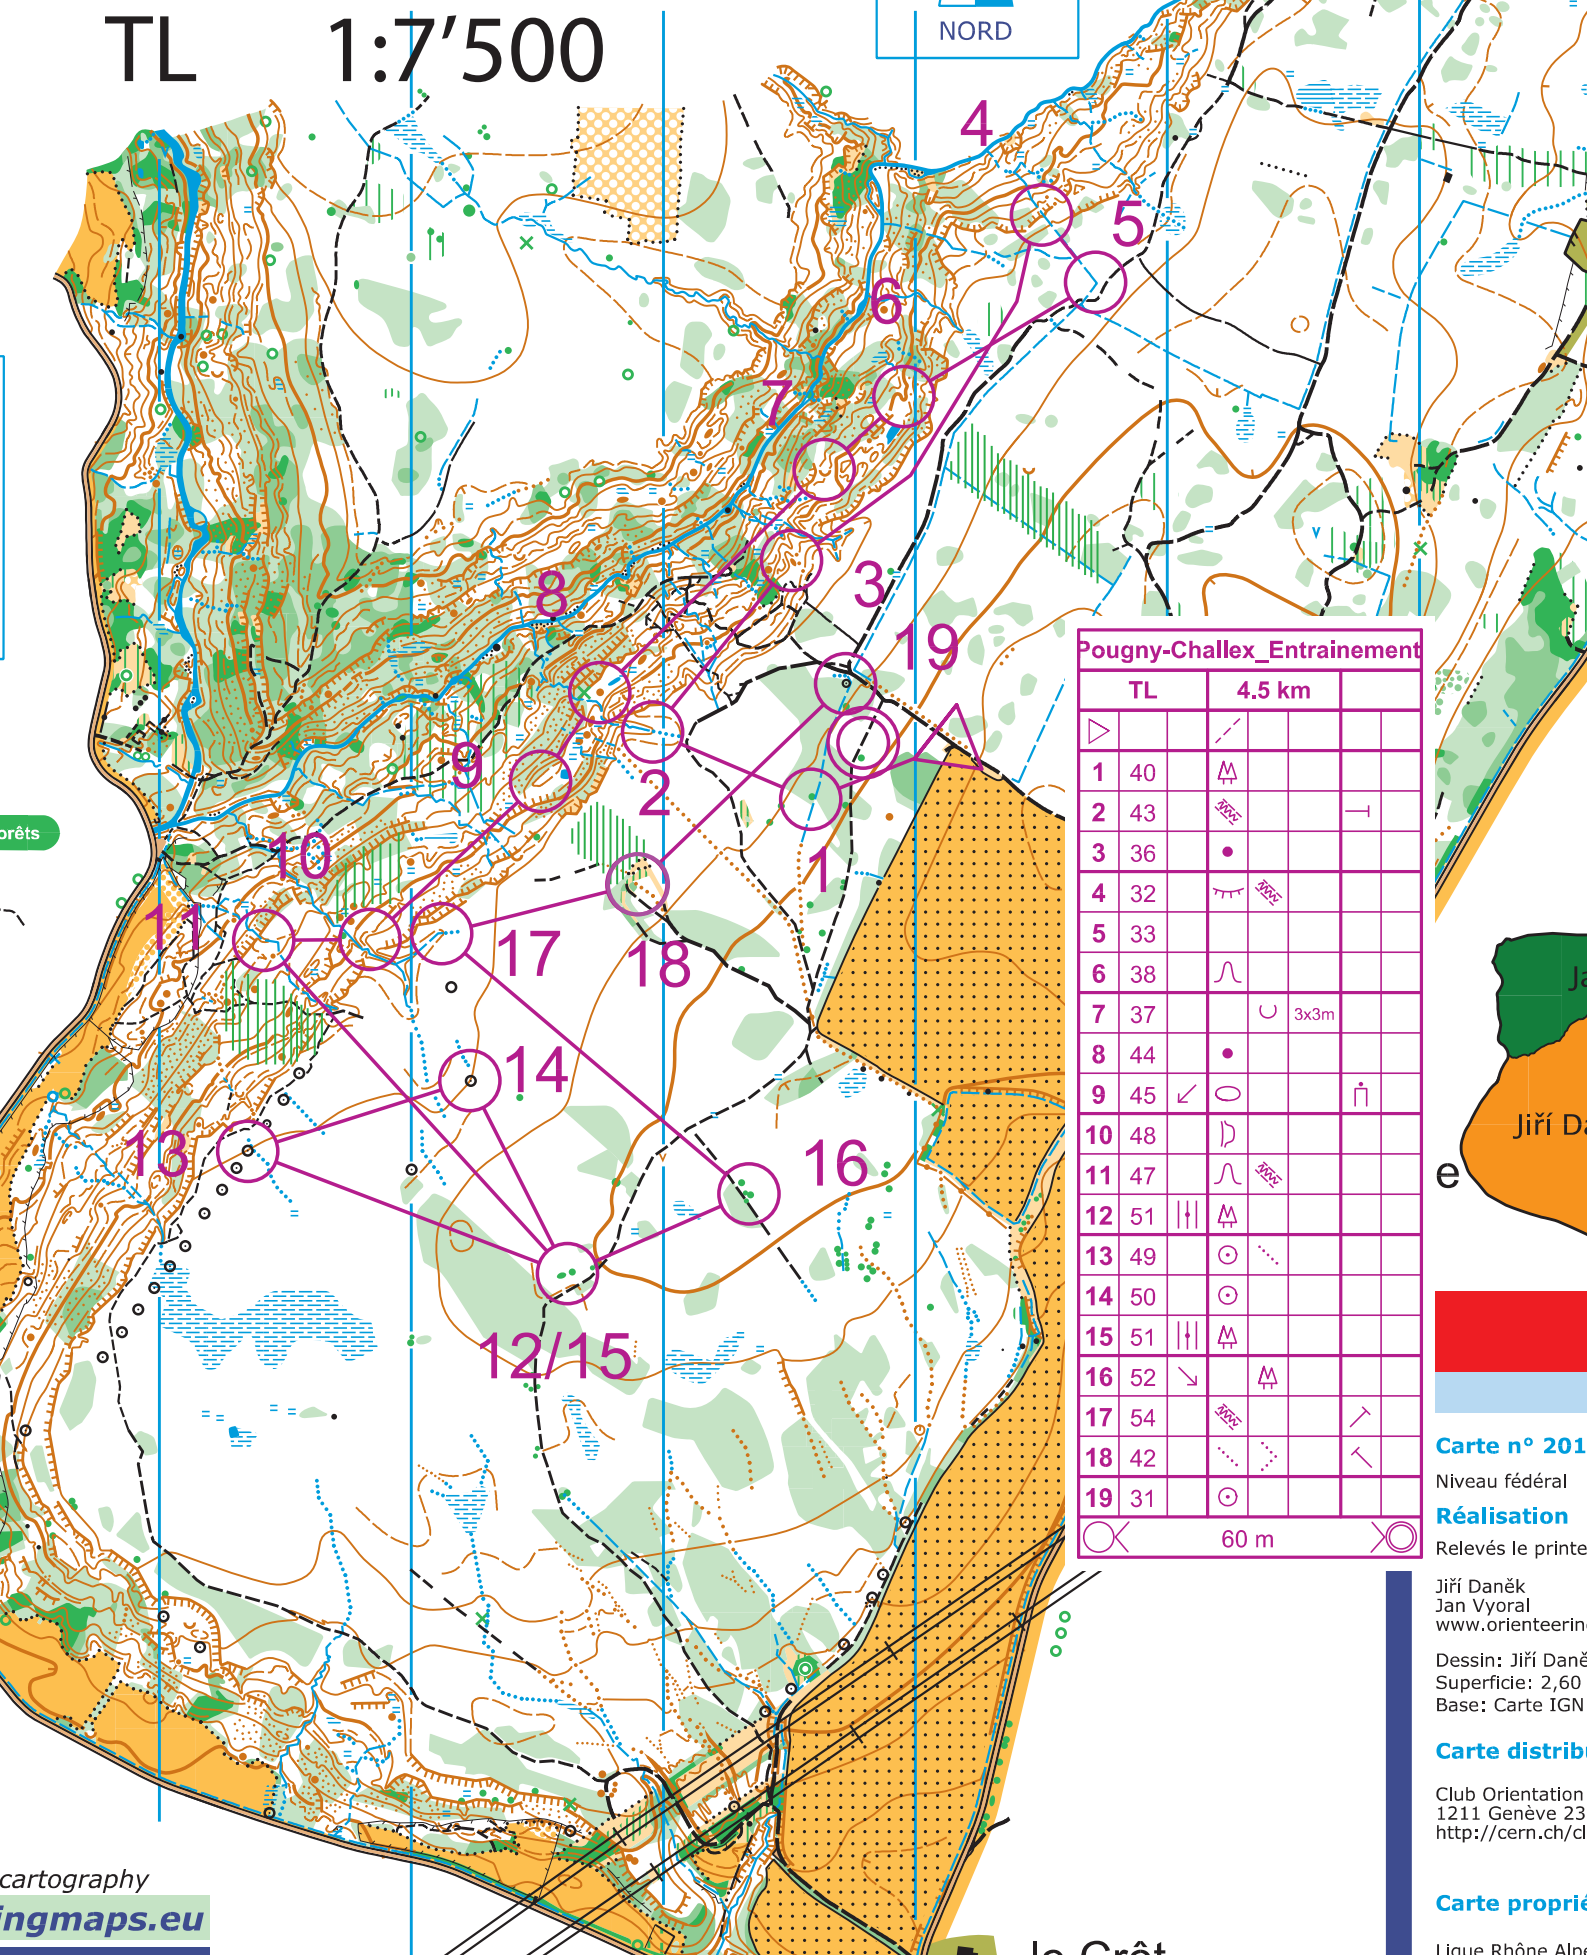

Objets de niveau
 levée de terre
 on, cuvette, trou
 Colline, butte
 Fossé, ravine
 e, infranchissable
 x, rochers, borne
 rador, mangeoire
 sseau intermittent
 écage, trou d'eau
 Habitations
 t, culture, verger
 rrain semi-ouvert

Legende spécifique
 Objet remarquable X
 Arbre remarquable
 Houx ●●●
 Puits ○
 Souche X

orienteeringmaps.eu

NORD

TL 1:7'500

Pogny-Challex_Entraînement

	TL	4.5 km		
		↗		
1	40	⊕		
2	43	⊕		→
3	36	●		
4	32	⊕	⊕	
5	33			
6	38	⊕		
7	37		⊕	3x3m
8	44	●		
9	45	↙	○	⊕
10	48	⊕		
11	47	⊕	⊕	
12	51		⊕	
13	49	⊕		
14	50	⊕		
15	51		⊕	
16	52	↘	⊕	
17	54	⊕		↗
18	42	⊕		↖
19	31	⊕		

○ X 60 m X ○

Carte n° 201
 Niveau fédéral
Réalisation
 Relevés le printe
 Jiří Daněk
 Jan Vyoral
 www.orienteeringmaps.eu
 Dessin: Jiří Daněk
 Superficie: 2,60
 Base: Carte IGN