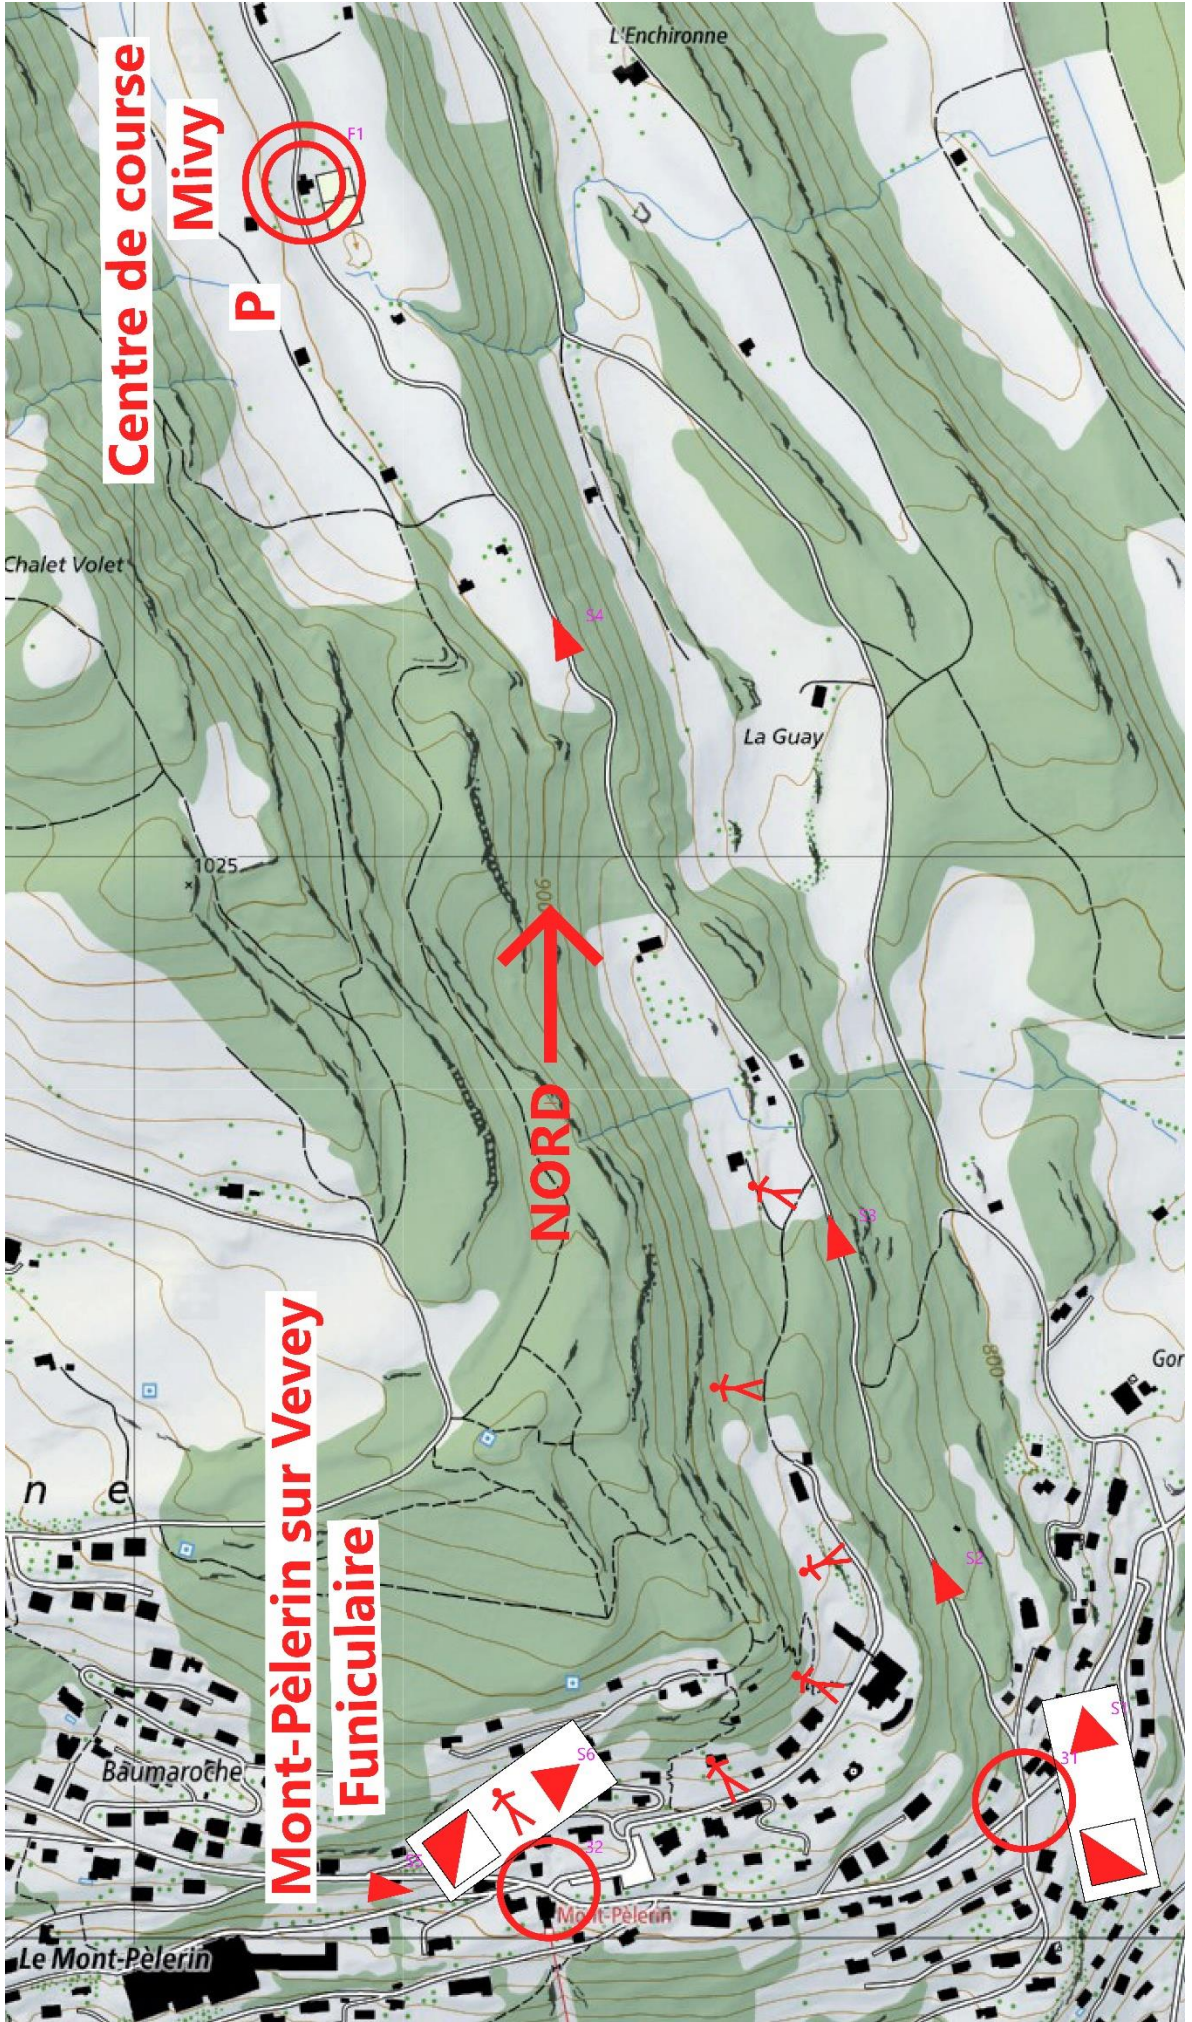

## 94<sup>ème</sup> COURSE D'ORIENTATION POPULAIRE

Mont-Pèlerin / Samedi 29 octobre 2022

Organisation : **CARE VEVEY ORIENTATION**

Parcours :

Court Facile	2800m. / 60m. / 11 postes
Moyen Facile	3300m. / 100m. / 14 postes
Court Technique	3800m. / 170m. / 13 postes
Moyen Technique	4400m. / 200m. / 13 postes
Long Technique	5500m. / 220m. / 15 postes

Carte : Mont-Pèlerin / Mont-Chesau 1 :10'000

Information : [info@care-vevey-orientation.ch](mailto:info@care-vevey-orientation.ch)

Traceur : Pierre-André Baumgartner

**Inscriptions :** **Inscription et le paiement à l'avance sont obligatoires. Dernier délai, jeudi 27 octobre à 12h00, sur le site :**  
picoTIMING : [www.entry.picoevents.ch](http://www.entry.picoevents.ch)

Parking : sur place. En TP : A pied (voir carte annexée) / 2km / 120m. depuis la station supérieure du funiculaire Vevey – Mont-Pèlerin.

Météo / Résultats : **Attention** en cas de très mauvaises conditions météo la course pourrait être annulée. Une information sera diffusée le 28 octobre sur [www.care-vevey-orientation.ch](http://www.care-vevey-orientation.ch)