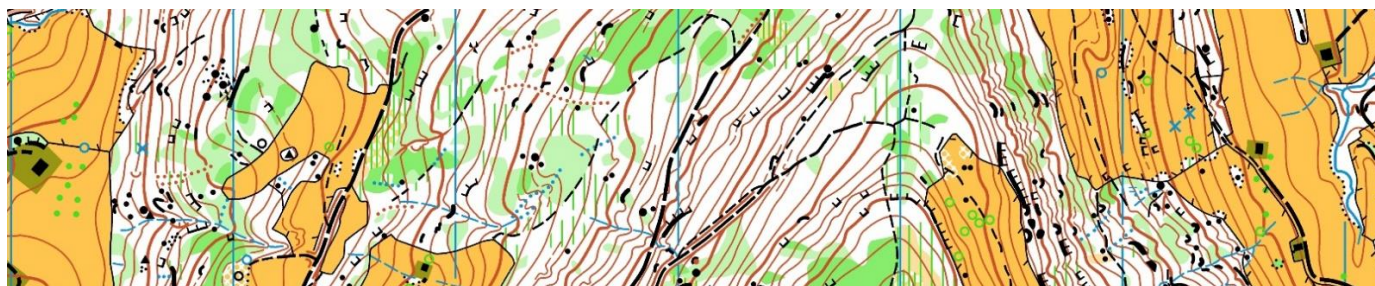

COUPE VAUDOISE 2022

94ème COURSE D'ORIENTATION POPULAIRE

Mont-Pèlerin / Samedi 29 octobre 2022

Organisation : **CARE VEVEY ORIENTATION**

Parcours :

Court Facile	2800m. / 60m. / 11 postes
Moyen Facile	3300m. / 100m. / 14 postes
Court Technique	3800m. / 170m. / 13 postes
Moyen Technique	4400m. / 200m. / 13 postes
Long Technique	5500m. / 220m. / 15 postes

Carte : Mont-Pèlerin / Mont-Chesau 1 :10'000

Information : info@care-vevey-orientation.ch

Traceur : Pierre-André Baumgartner

Inscriptions : **Inscription et le paiement à l'avance sont obligatoires. Dernier délai, jeudi 27 octobre à 12h00, sur le site :**
picoTIMING : www.entry.picoevents.ch

Finance d'inscription : CHF 12.- par individuel ou équipe / CHF 8.- moins de 20 ans
Inscription sur place, majoration de CHF 5,00

Départs : **11h00 à 13h00** / Fermeture de la course à 14h30

Centre de course : Chalet de Mivy, pas de vestiaires,
Balisé depuis la route du Mont-Pèlerin.

Parking : sur place. En TP : A pied (voir carte annexée) / 2km / 120m. depuis la station supérieure du funiculaire Vevey – Mont-Pèlerin.

Météo / Résultats : **Attention** en cas de très mauvaises conditions météo la course pourrait être annulée. Une information sera diffusée le 28 octobre sur www.care-vevey-orientation.ch