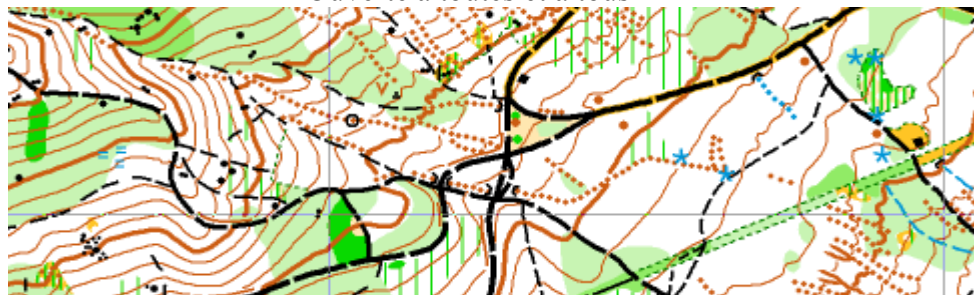

# Course d'Orientation Populaire

Ouverte à toutes et à tous

## Samedi 2 septembre Givrins - Genolier

<b>Organisation</b>	Club d'Orientation CERN
<b>Traçage/contrôle</b>	Jean-Bernard Zosso, Céline Zosso, Géraldine Zosso, Michel Duding.
<b>Carte</b>	Genolier 1 :7500
<b>Parking</b>	Sur les hauts de Givrins à proximité du CC Fléchage depuis le centre de Givrins
<b>Centre de Course</b>	A proximité du parking – La Bellangère
<b>Inscription/online très fortement conseillée</b>	Par Email auprès de Jean-Bernard Zosso <a href="mailto:jbzosso@bluewin.ch">jbzosso@bluewin.ch</a> jusqu'au jeudi 31 août 20 h ; Paiement sur place <b>Important :</b> Indiquez : Nom, Prénom, Club, Catégorie, H ou D, No SI ou Location
<b>Inscription sur place :</b>	Possible pour FC et FM. Pour TC, TM et TL uniquement avec une majoration de 2 CHF/Euro. <b>Attention : Le nombre de cartes sur place est limité</b>
<b>Tarifs</b>	Individuel/Equipes: 8 CHF / 8 € Familles (departs individuel) : 20 CHF / 20 € Location SI-card: 2 CHF / 2 €
<b>Equipement</b>	Tenue sportive de plein air, protection des jambes conseillée (pantalon)
<b>Départ</b>	<b>Dès 1300-1500 Fermeture de la course à 16 h 30</b>
<b>Parcours</b>	FC 10 p Facile Court 2.3km/80m FM 12 p Facile Moyen 3.4km/135m TC 12 p Technique Court 3.4km/130m TM 14 p Technique Moyen 4.4km/215m TL 19 p Technique Long 5.4km/225m
<b>Vestiaire</b>	Dans la nature / La course a lieu par n'importe quel temps
<b>Chronométrage</b>	Sport Ident
<b>Résultats/Livelox</b>	<a href="http://cern.ch/club-orientation">http://cern.ch/club-orientation</a> Utilisez votre GPS (montre ou smartphone), vous pourrez mettre votre trace sur <a href="http://livelox.com">Livelox</a> après la course
<b>Renseignement</b>	<a href="mailto:jbzosso@bluewin.ch">jbzosso@bluewin.ch</a> / Site club: <a href="http://cern.ch/club-orientation">http://cern.ch/club-orientation</a>
<b>Assurance</b>	Est l'affaire des participants. Les organisateurs déclinent toute responsabilité en cas d'accident